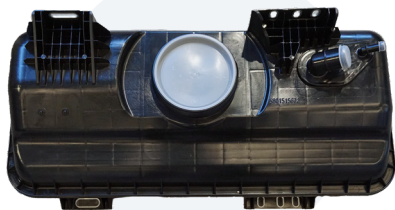

DUBHE REF **942781**

CROSS REF 1399904080
 [FIAT]

SUITABLE FOR DUCATO 2.3 JTD/ 3.0 CNG
 EURO6D - (2018 -..)

INFO -

BRAND PREMIUM

*I riferimenti e le immagini sono riportati unicamente a titolo informativo
*The OE references and the pictures are for illustrative purpose.