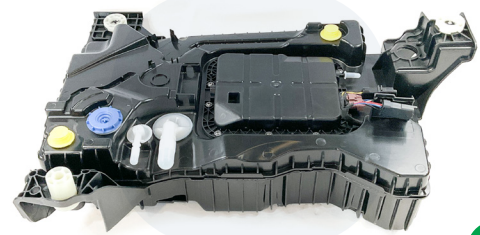

NEW

DUBHE REF **710149M**

CROSS REF 9815111480
[PSA - PEUGEOT/CITROEN]

SUITABLE FOR 308 II 1.5/1.6/2.0 BLUEHDI

INFO -

BRAND Mec-Diesel

ALTERNATIVI | ALTERNATIVES

DUBHE REF **710149R**
SUITABLE FOR 308 II 1.5/1.6/2.0 BLUEHDI
INFO Reman
BRAND PREMIUM