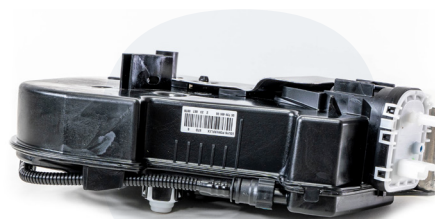

DUBHE REF **714270**

CROSS REF 1606340280
[PSA - PEUGEOT/CITROEN]

SUITABLE FOR 3008 1.6 HDI/ C4 II 1.6 BLUEHDI
12V

INFO -

BRAND Mec-Diesel