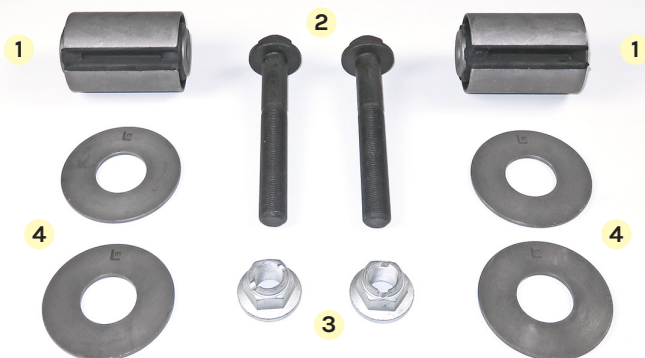

Dubhe ref.: **LEM2619.02**

Adattabile a / Suitable for: **2997221/K**

IVECO

Balestra anteriore - Front spring

Item N°	Adatt.le a Suitable for	Dubhe ref.	Notes	Q.ty
1	2997221	LEM2619.00		2
2	8161190	LEM9020040.0	M20x1,5 - L=145	2
3	8161193	LEM9620008.1	M20	2
4	8138938	LEM9837001.0		4