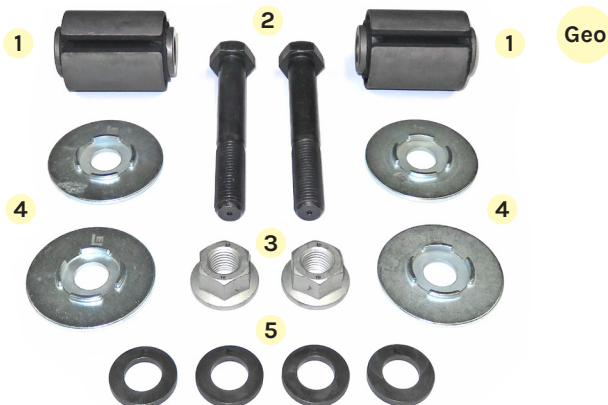

Dubhe ref.: **LEM2616.01**

Adattabile a / Suitable for: **98413939/K**

IVECO EuroCargo - Tector 75/100

Balestra posteriore - Rear spring

Item N°	Adatt.le a Suitable for	Dubhe ref.	Notes	Q.ty
1	98413939	LEM2616.00		2
2	16638134	LEM9020048.0	M20x2,5-130	2
3	16750735	LEM9620032.1	M20x2,5	2
4	98465949	LEM9821009.0		4
5	17092776	LEM9821006.0		4

Dubhe ref.: **LEM2616.02**

Adattabile a / Suitable for: **98413939/K**

IVECO EuroCargo - Tector

Balestra anteriore (lato ant./post.) - Front spring (bilateral)

Item N°	Adatt.le a Suitable for	Dubhe ref.	Notes	Q.ty
1	98413939	LEM2616.00		2
2	16638234	LEM9020044.0	M20x2,5-140	2
3	16750735	LEM9620032.1	M20x2,5	2
4	98465949	LEM9821009.0		4
5	17092776	LEM9821006.0		4