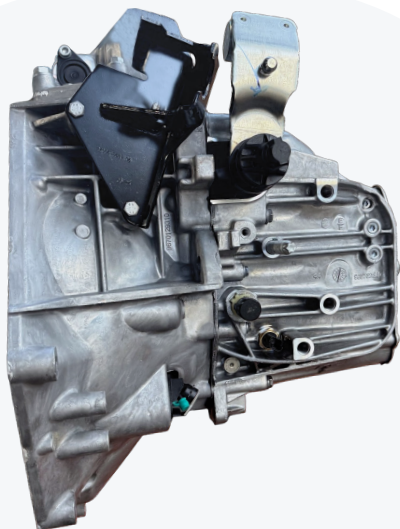

NOVITÀ
NEWS

Cambio manuale

Manual gearbox

OE REF. 46356342
DUBHE REF. **52040**

Applicazione
Application FIAT
NUOVO DUCATO 2.2
EURO 6E - M.Y 2023-2024 ->

Tipo
Type C637.6.38.05 - 6 MARCE
Corona dentata, rapp. 15/73
C637.6.38.05 - 6 SPEED
Ring gear, variable 15/73

Note
Notes Nuovo senza reso
New without return

NOVITÀ
NEWS

Cambio manuale

Manual gearbox

OE REF. 9666764988
DUBHE REF. **53230**

Applicazione
Application FIAT
NUOVO DUCATO 2.3
JTD 16V - MY 2014-2025 - F1A

Tipo
Type 20GP16 - 6 MARCE
Corona dentata, rapp. 13/68
20GP16 - 6 SPEED
Ring gear, variable 13/68

Note
Notes Nuovo senza reso
New without return

Cambio manuale

Manual gearbox

OE REF. 9666773888
DUBHE REF. **52320**

Applicazione FIAT
Application NUOVO DUCATO 2.3
JTD 16V - MY 2014-2025 - F1A

Tipo 20GP18 - 6 MARCE
Type Corona dentata, rapp. 15/74
20GP18 - 6 SPEED
Ring gear, variable 15/74