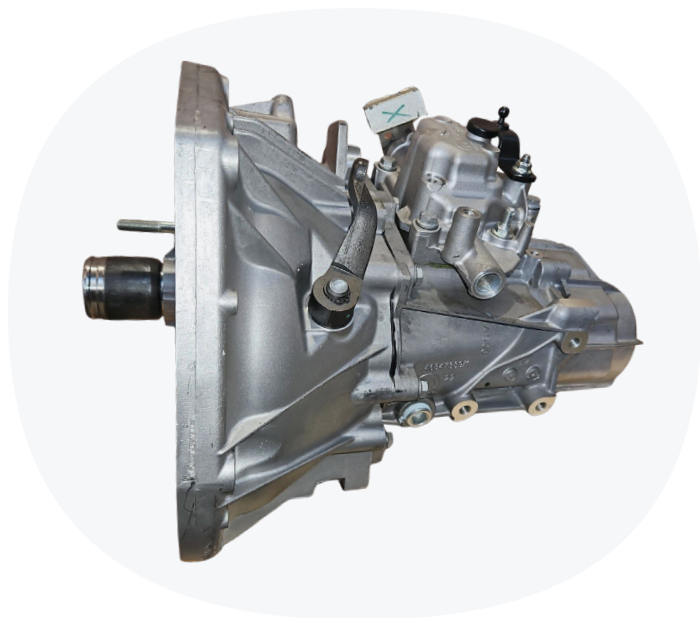

Cambi manuali / Manual gearboxes

Applicazione Fiat, Iveco, Ford, Citroën e Peugeot
Fiat, Iveco, Ford, Citroën and Peugeot application

Cambio manuale

Manual gearbox

OE REF. 46342972
DUBHE REF. **51950**

Applicazione FIAT
Application 500/PANDA/NUOVA PANDA/YPSILON 1.0 HYBRID

Tipo 6 MARCE / Corona dentata, rapp. 13/64
Type 6 SPEED / Ring gear, variable 13/64

Note Nuovo senza reso
Notes New without return

NOVITÀ
NEWS

Cambio manuale

Manual gearbox

OE REF. 9837381880
DUBHE REF. **51100**

NOVITÀ
NEWS

Cambio manuale

Manual gearbox

OE REF. 46356342
DUBHE REF. **52040**

Applicazione
Application FIAT
NUOVO DUCATO 2.2
EURO 6E - M.Y 2023-2024 ->

Tipo
Type C637.6.38.05 - 6 MARCE
Corona dentata, rapp. 15/73
C637.6.38.05 - 6 SPEED
Ring gear, variable 15/73