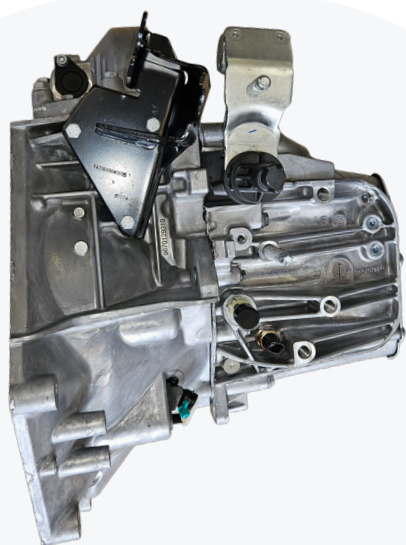

NOVITÀ
NEWS

Cambio manuale

Manual gearbox

OE REF. 46356342
DUBHE REF. **52040**

Applicazione
Application FIAT
NUOVO DUCATO 2.2
EURO 6E - M.Y 2023-2024 ->

Tipo
Type C637.6.38.05 - 6 MARCE
Corona dentata, rapp. 15/73
C637.6.38.05 - 6 SPEED
Ring gear, variable 15/73

Note
Notes Nuovo senza reso
New without return

NOVITÀ
NEWS

Cambio manuale

Manual gearbox

OE REF. 9666764988
DUBHE REF. **53230**

Applicazione
Application FIAT
NUOVO DUCATO 2.3
JTD 16V - MY 2014-2025 - F1A

Tipo
Type 20GP16 - 6 MARCE
Corona dentata, rapp. 13/68
20GP16 - 6 SPEED
Ring gear, variable 13/68