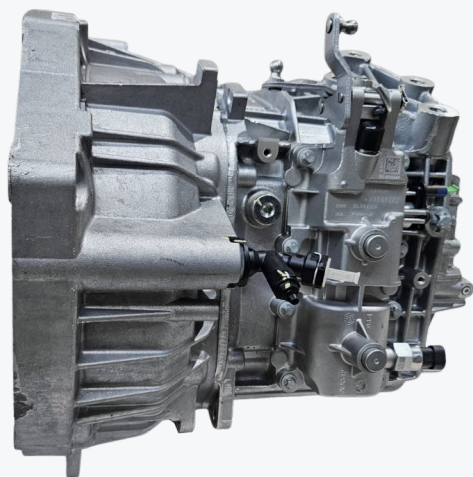

Applicazione FIAT
Application BERLINGO/DOBLÒ/COMBO 1.5 BlueHDi 16V - YH01 / DV5

Tipo 6 MARCE / Corona dentata, rapp. 17/73
Type 6 SPEED / Ring gear, variable 17/73

Note Nuovo senza reso
Notes New without return

NOVITÀ
NEWS

Cambio manuale

Manual gearbox

OE REF. 46356342
DUBHE REF. **52040**

Applicazione
Application FIAT
NUOVO DUCATO 2.2
EURO 6E - M.Y 2023-2024 ->

Tipo
Type C637.6.38.05 - 6 MARCE
Corona dentata, rapp. 15/73
C637.6.38.05 - 6 SPEED
Ring gear, variable 15/73

Note
Notes Nuovo senza reso
New without return

NOVITÀ
NEWS

Cambio manuale

Manual gearbox

OE REF. 9666764988
DUBHE REF. **53230**

Applicazione
Application FIAT
NUOVO DUCATO 2.3
JTD 16V - MY 2014-2025 - F1A

Tipo
Type 20GP16 - 6 MARCE
Corona dentata, rapp. 13/68
20GP16 - 6 SPEED
Ring gear, variable 13/68