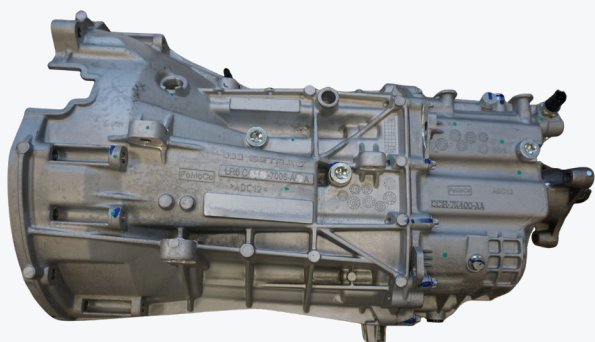

Cambio manuale

Manual gearbox

OE REF. 2251609
DUBHE REF. **59501**

Applicazione FORD
Application TRANSIT 2.2
TDCi RWD - EURO 5/6 - CVRA

Tipo MT82 - 6 MARCE
Type MT82 - 6 SPEED

Note Nuovo senza reso
Notes New without return